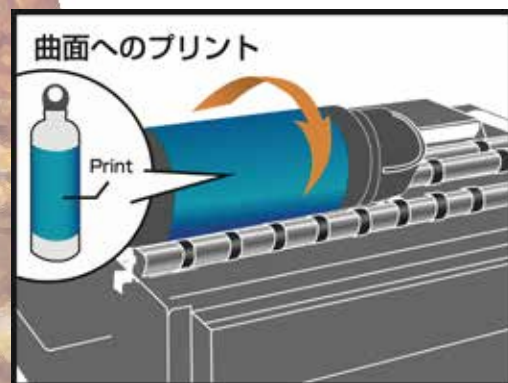

ケバブ KEBAB はじめました。

～インレタも比較ご検討ください～

円柱素材に 360 度ダイレクトプリント

ユニットに装着されたローラーが回転し、
対象物を回転させながらプリントします。
素材と絵柄の一体感がアップします。

幅広いサイズの素材に対応

長さ：30mm～600mm

直径：10mm～110mm

※材質・印刷内容・表現方法などの確認～打ち合わせが必要です。

インレタとの合わせ技で理想のカタチへ

素材の形状問題、スケジュール、御見積り内容など
ダイレクトプリントが難しい場合でも諦めないでください。
まるで印刷をしたかのような仕上がりが可能です。

Print
House

<ご相談ください>

インクジェット出力（～5m 幅まで）、グッズ製作、
オフセット印刷、シルク印刷、商業印刷全般、昇華転写、
ボード什器、カルブ文字、テンションファブリック、
看板工事施工、切文字、ホワイトボード、フロアサイン、
等身大パネル、インレタ、360°ダイレクトプリントなど。